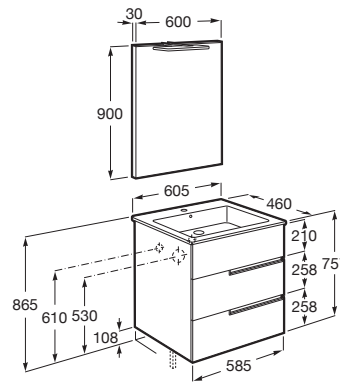

VICTORIA-N

CARACTERÍSTICAS

Pack - Conjunto de mueble base de tres cajones, lavabo, espejo y aplique LED Starlight. No incluye grifería.

Espejo / Número de luces: 1

Espejo / Tipo de luz: Led

Lavabo / Agujeros para grifería: 1 Agujero en el centro

Material / Lavabo: Porcelana

Material / Mueble base: Tablero de particulas

Medidas / Espejo / Altura (mm): 900

Medidas / Espejo / Longitud (mm): 600

Medidas / Lavabo y mueble / Altura (mm): 755

Medidas / Lavabo y mueble / Anchura (mm): 460

Medidas / Lavabo y mueble / Longitud (mm): 605

Mueble base / Combinación de puertas y cajones: 3 Cajones

Mueble base / Estructura: Cajones

Mueble base / Separadores internos

Mueble base / Sistema de apertura y cierre: Cajones con cierre amortiguado

Tipo de instalación: Suspendido

Pack - mueble base de tres cajones, lavabo, espejo y aplique LED Starlight

MEDIDAS

Longitud	605 mm
Anchura	460 mm
Altura	757 mm

COLORES Y ACABADOS

564 Verde Savia

PVPR (IVA INCLUIDO)

665,50 €

DIBUJOS TÉCNICOS