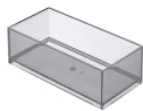

Medidas / Lavabo y mueble / Longitud (mm): 605

Mueble base / Combinación de puertas y cajones: 3 Cajones

Mueble base / Estructura: Cajones

Mueble base / Separadores internos

Mueble base / Sistema de apertura y cierre: Cajones con cierre amortiguado

Tipo de instalación: Suspendido

Pack - mueble base de tres cajones, lavabo, espejo y aplique LED Starlight

MEDIDAS

Longitud	605 mm
Anchura	460 mm
Altura	757 mm

COLORES Y ACABADOS

564 Verde Savia

PVPR (IVA INCLUIDO)

812182000

COMPATIBLE

Conjunto de cuatro patas
opcionales

816827339

Conjunto de cuatro patas
opcionales

816827458

Toallero lateral para mueble

816760001

Set de 2 colgadores para
mueble

816761001

Caja organizadora

816819409

Caja organizadora

816820409

Victoria-N

Sencillez y funcionalidad destacan en esta colección que ofrece soluciones con un diseño actual para el espacio de baño. Propuestas que se adaptan perfectamente a cada estilo de vida y permiten personalizar el espacio de baño con distintas composiciones.